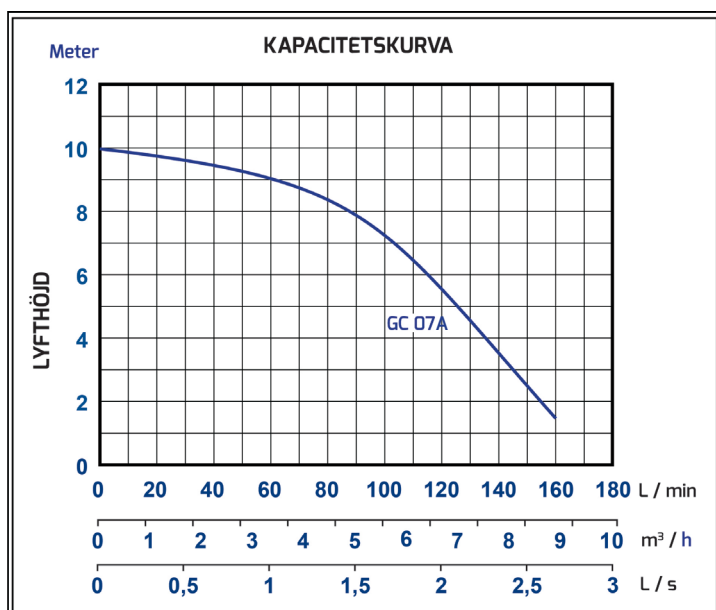

GC 07A

Dränkbar skärande avloppspump

SKÄRANDE TUGGERPUMP FÖR AVLOPPSVATTEN

GC pumpen är en skärande tryckavloppspump försedd med ett kraftigt skärsystem som skär sönder föroreningar i avloppsvattnet, så att man kan pumpa i tryckledningarna med små dimensioner.

BESKRIVNING AV ANVÄNDNINGSSOMRÅDET

Pump avsedd för ett hushåll. Kan placeras i ett tryckavloppssystem med flera pumpstationer. Läs mer i BAGA pumpstationsbroschyr på www.baga.se. Modeller markerade med (A) i modellbeteckningen är utrustade med nivåvipa för start/stopp.

- Kraftigt skärsystem
- Skär sönder avloppet
- Mekanisk tätning
- Kan pumpa i ledningar med små dimensioner PEM 40

17/0

www.baga.se

BAGA Water Technology

Huvudkontor: Torsorsvägen 3 · 371 48 Karlskrona
Telefon: 0455-61 61 50 · E-post: info@baga.se

Lokalkontor: Stockholm · Göteborg · Norrköping · Växjö · Umeå
Alingsås · Örebro · Stenungsund · Uddevalla.

BAGA
rent på riktigt