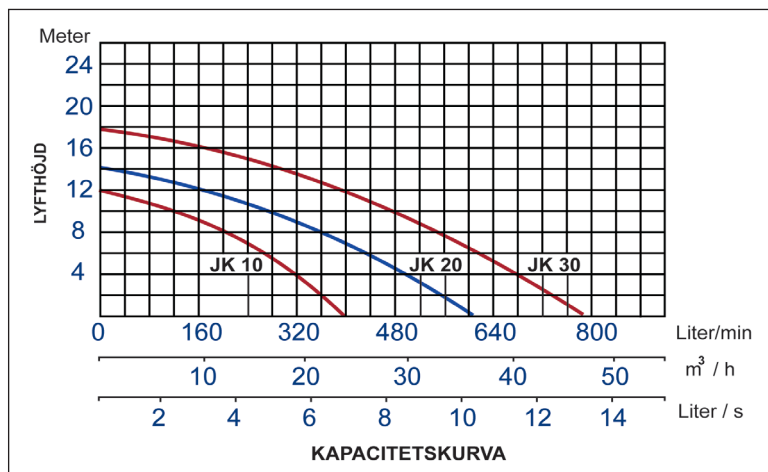

JK

Dränkbar grund- och grävattenpump

GRUND OCH GRÄVATTENPUMP

För pumping av förorenat vatten. Lika stora partiklar som kommer in i pumpen kan pumpas iväg tack vare friströmshjulet.

Kraftig dränkbar pump i gjutjärn. Pumpen är fristående med flänsutförande för kopplingsfot. Rörkrök 90° finns som tillbehör. JK pumpen finns även i ett SB utförande i syrafast stål.