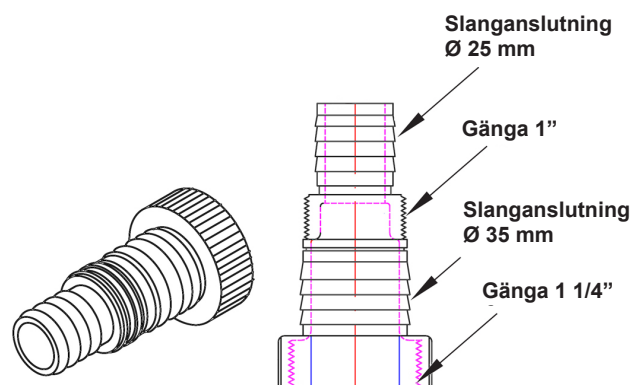

BAGA pumpserie BPS

Teknisk specifikation

Nivåstyrning	Automatiskt stopp via inbyggd flottör
Pumphjul	Friströmshjul
Fritt genomlopp	5 mm
Tätning	Mekanisk tätning
Tätningkammare	Oljefyllt
Pumphus	Syntetmaterial
Axel	Rostfritt stål
Maximal medietemperatur	40o
Termiskt motorskydd	Inbyggt*
Skyddsklass	IP68

* En termovakt känner av temperaturen i motorn. Om motorn blir för varm stänger termovakten av motorn, för att sedan starta den då temperaturen har blivit normal.

Artikelnummer

Typ	RSK nr.
BPS	589 0129

Mått

Typ	Mått (mm)
BPS	Ø 160 Höjd 260

Tekniska data

Typ	Anslutning		Märkspänning		Motoreffekt	Märkström	Varvtal	Kabel		Vikt
	Slang	Inv.Gänga	Fas	Volt	kW	A	Rpm	Typ	Längd M	Kg
BPS	32mm	R32	1	230	0,2	1	2900	H05RNF	10	5

BPS 200

Start nivå 21 cm

Stopp nivå 13 cm

www.baga.se

BAGA Water Technology AB

Huvudkontor: Torskovsvägen 3 • 371 48 Karlskrona

Telefon: 0455-61 61 50 • Telefax: 0455-205 46 • E-post: info@baga.se

Lokalkontor: Stockholm • Göteborg • Norrköping • Helsingborg • Umeå • Alingsås • Örebro

BAGA
rent på riktigt