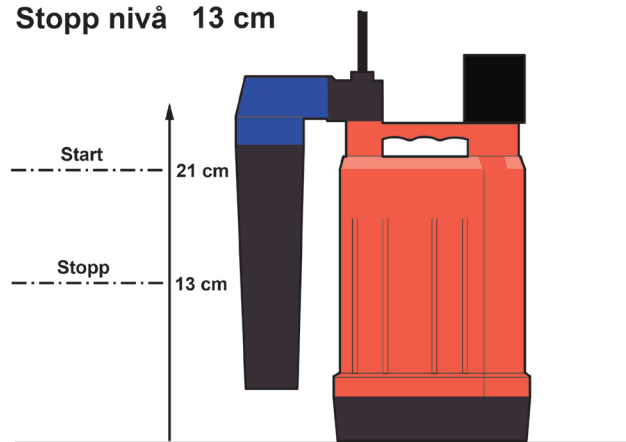

BAGA pumpserie BPS

Teknisk specifikation

Nivåstyrning	Automatiskt stopp via inbyggd flottör
Pumphjul	Friströmshjul
Fritt genomlopp	5 mm
Tätning	Mekanisk tätning
Tätningkammare	Oljefyllt
Pumphus	Syntetmaterial
Axel	Rostfritt stål
Maximal medietemperatur	40o
Termiskt motorskydd	Inbyggt*
Skyddsklass	IP68

* En termovakt känner av temperaturen i motorn. Om motorn blir för varm stänger termovakten av motorn, för att sedan starta den då temperaturen har blivit normal.

Artikelnummer

Typ	RSK nr.
BPS	589 0129

Mått

Typ	Mått (mm)
BPS	Ø 160 Höjd 260

Tekniska data

Typ	Anslutning		Märkspänning		Motoreffekt	Märkström	Varvtal	Kabel		Vikt
	Slang	Inv.Gänga	Fas	Volt	kW	A	Rpm	Typ	Längd M	Kg
BPS	32mm	R32	1	230	0,2	1	2900	H05RNF	10	5

BPS 200

Start nivå 21 cm

Stopp nivå 13 cm

www.baga.se

BAGA Water Technology AB

Huvudkontor: Torskovsvägen 3 • 371 48 Karlskrona

Telefon: 0455-61 61 50 • Telefax: 0455-205 46 • E-post: info@baga.se

Lokalkontor: Stockholm • Göteborg • Norrköping • Helsingborg • Umeå • Alingsås • Örebro

BAGA
rent på riktigt