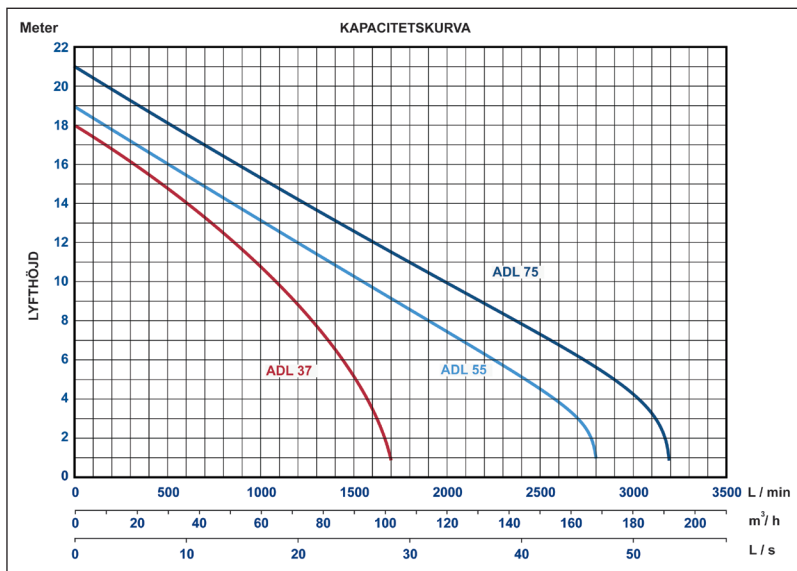

ADL

Dränkbar avloppspump

AVLOPPSPUMP MED KANALHJUL

Kraftigt konstruerad avloppspump med kanalhjul. Hela pumpen är i tillverkad i gjutjärn för lång livslängd. Kanalhjulet är utformat för en säker drift. Motorn är lågvarvig på 1450 rpm.

ANVÄNDNINGSMÅN

För pumpning av avloppsvatten. Pumparna är avsedda för kommuner, industrier eller samfälligheter. Kanalhjulets egenskaper minimerar igensättningsrisken för en säker drift.

KOPPLINGSFOT

Monteras i botten på pumpstationen. Pumpen styrs ned på geiderröret, mot kopplingsfoten, och tätar med sin egenvikt.

DUBBLA MEKANISKA TÄTNINGAR

Ger hög driftsäkerhet och lång livslängd.

PRODUKTFÖRDELAR

- Kraftig konstruktion
- Avlopp eller dränvatten
- Dubbla mekaniska tätningar

www.baga.se

BAGA Water Technology AB

Huvudkontor: Torskovsvägen 3 • 371 48 Karlskrona

Telefon: 0455-61 61 50 • Telefax: 0455-205 46 • E-post: info@baga.se

Lokalkontor: Stockholm • Göteborg • Norrköping • Helsingborg • Umeå • Alingsås • Örebro

BAGA
rent på riktigt