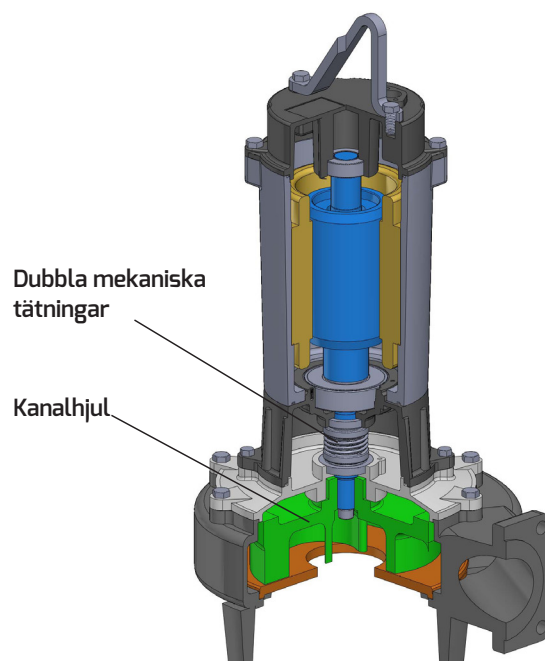

### KOPPLINGSFOT

Monteras i botten på pumpstationen. Pumpen styrs ned på geiderröret, mot kopplingsfoten, och tätar med sin egenvikt.

### PRODUKTFÖRDELAR

- ◆ Kraftig konstruktion
- ◆ Avlopp eller dränvatten
- ◆ Dubbla mekaniska tätningar

[www.baga.se](http://www.baga.se)

BAGA Water Technology AB

Huvudkontor: Torskovsvägen 3 • 371 48 Karlskrona

# BAGA pumpserie ADL

Material / Utförande	
Pumphjul	Öppet kanalhjul
Fritt genomlopp	ADL 37 : 50 x 80 mm ADL 55 : 75 x 100 mm ADL 75 : 75 x 100 mm
Tätning	Dubbel mekanisk tätning
Tätningsskammare	Oljefylld
Pumphus	Gjutjärn
Axel	Rostfritt stål
Maximal mediatemp	40° C
Skyddsklass	IP68