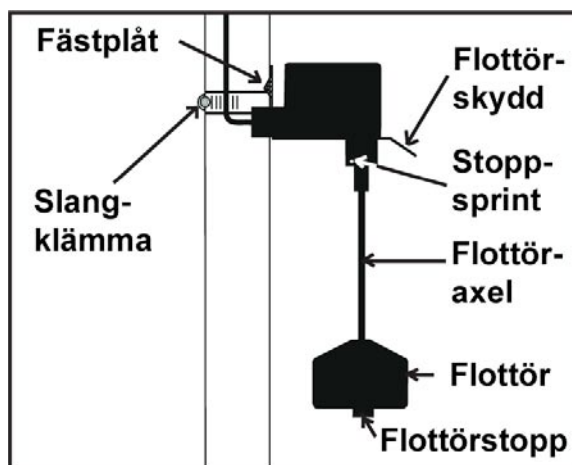

Specifikationer Nivågivare, Vertical Master

Tekniska data	
Spänning	max 230 V AC 50/60 Hz
Märkström	max 12 A
Mått	31 cm x 13 cm x 8 cm
Skyddsklass	IP 68

Artikelnr.	Art.nr.
Vertical Master	102 15 07

Kopplingschema

BAGA Water Technology AB Telefon: 0455-616150
Fiskhamnen 3 Telefax: 0455-20546
371 37 Karlskrona

E-post: info@baga.se
Internet: www.baga.se

BAGA Water Technology AB Telefon: 031-7607655
Lyckogatan 7 Telefax: 0734-171705
431 69 Mölndal

E-post: info@baga.se
Internet: www.baga.se