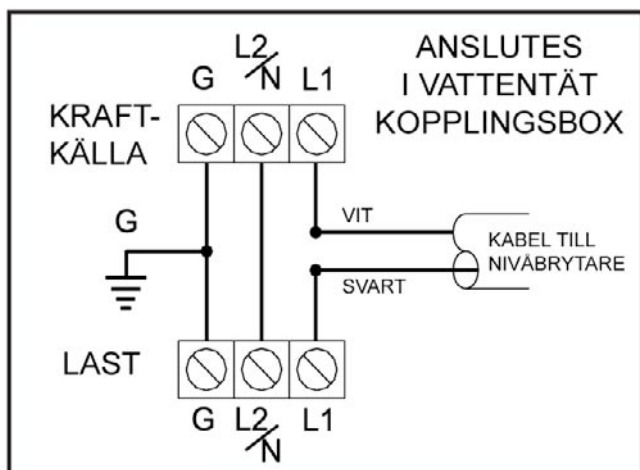

Specifikationer Nivågivare, Vertical Master

Tekniska data	
Spänning	max 230 V AC 50/60 Hz
Märkström	max 12 A
Mått	31 cm x 13 cm x 8 cm
Skyddsklass	IP 68

Artikelnr.	Art.nr.
Vertical Master	102 15 07

Kopplingschema

BAGA Water Technology AB Telefon: 0455-616150
Fiskhamnen 3 Telefax: 0455-20546
371 37 Karlskrona

E-post: info@baga.se
Internet: www.baga.se

BAGA Water Technology AB Telefon: 031-7607655
Lyckogatan 7 Telefax: 0734-171705
431 69 Mölndal

E-post: info@baga.se
Internet: www.baga.se